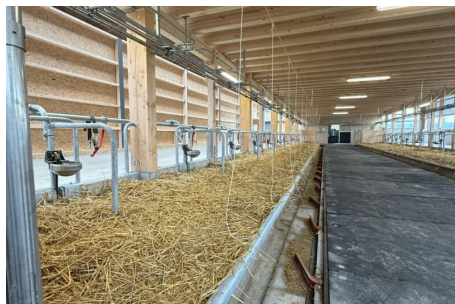

## Pidoux Arnaud

1510 Moudon

Agricole · Stabulation · Elevage animaux

Projet(s) Neuf	Année de construction 2024	Longueur 32.00 m	Largeur 25.74 m	Hauteur 11 m	Execution Non-isolé
Type(s) de façade Bois	Type(s) de toiture Tôle	Couleur(s) de toiture Brun	Porte(s) Sectionnelle Battante Enroulement Multibay Coulissante	Fenêtre(s) PVC	Accessoire(s) Escalier métal Escalier bois