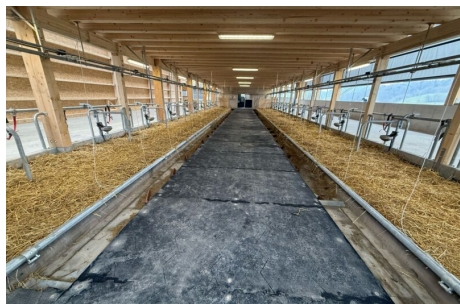

## Pidoux Arnaud

1510 Moudon

Agricole · Stabulation · Elevage animaux

Projet(s) Neuf	Année de construction 2024	Longueur 32.00 m	Largeur 25.74 m	Hauteur 11 m	Execution Non-isolé
Type(s) de façade Bois	Type(s) de toiture Tôle	Couleur(s) de toiture Brun	Porte(s) Sectionnelle Battante Enroulement Multibay Coulissante	Fenêtre(s) PVC	Accessoire(s) Escalier métal Escalier bois