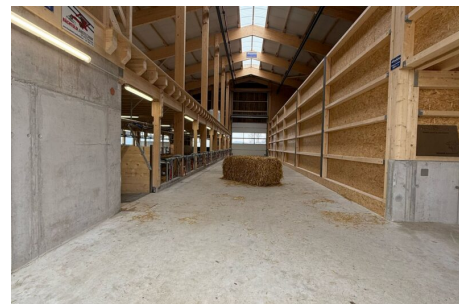

## Pidoux Arnaud

1510 Moudon

Agricole · Stabulation · Elevage animaux

Projet(s) Neuf	Année de construction 2024	Longueur 32.00 m	Largeur 25.74 m	Hauteur 11 m	Execution Non-isolé
Type(s) de façade Bois	Type(s) de toiture Tôle	Couleur(s) de toiture Brun	Porte(s) Sectionnelle Battante Enroulement Multibay Coulissante	Fenêtre(s) PVC	Accessoire(s) Escalier métal Escalier bois