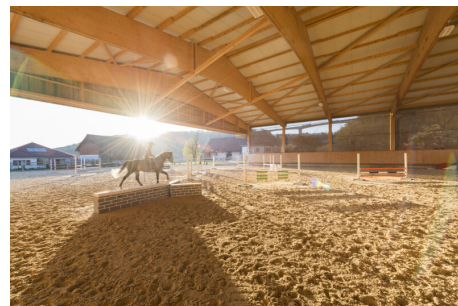

Herren Jocelyne

1462 Yvonand

Équestre · Manège

Projet(s)
Neuf

Longueur
30 m

Largeur
25.00 m

Type(s) de façade
Bois

Type(s) de toiture
Tôle

Couleur(s) de toiture
Brun

Porte(s)
Filet brise vent

EN SAVOIR PLUS